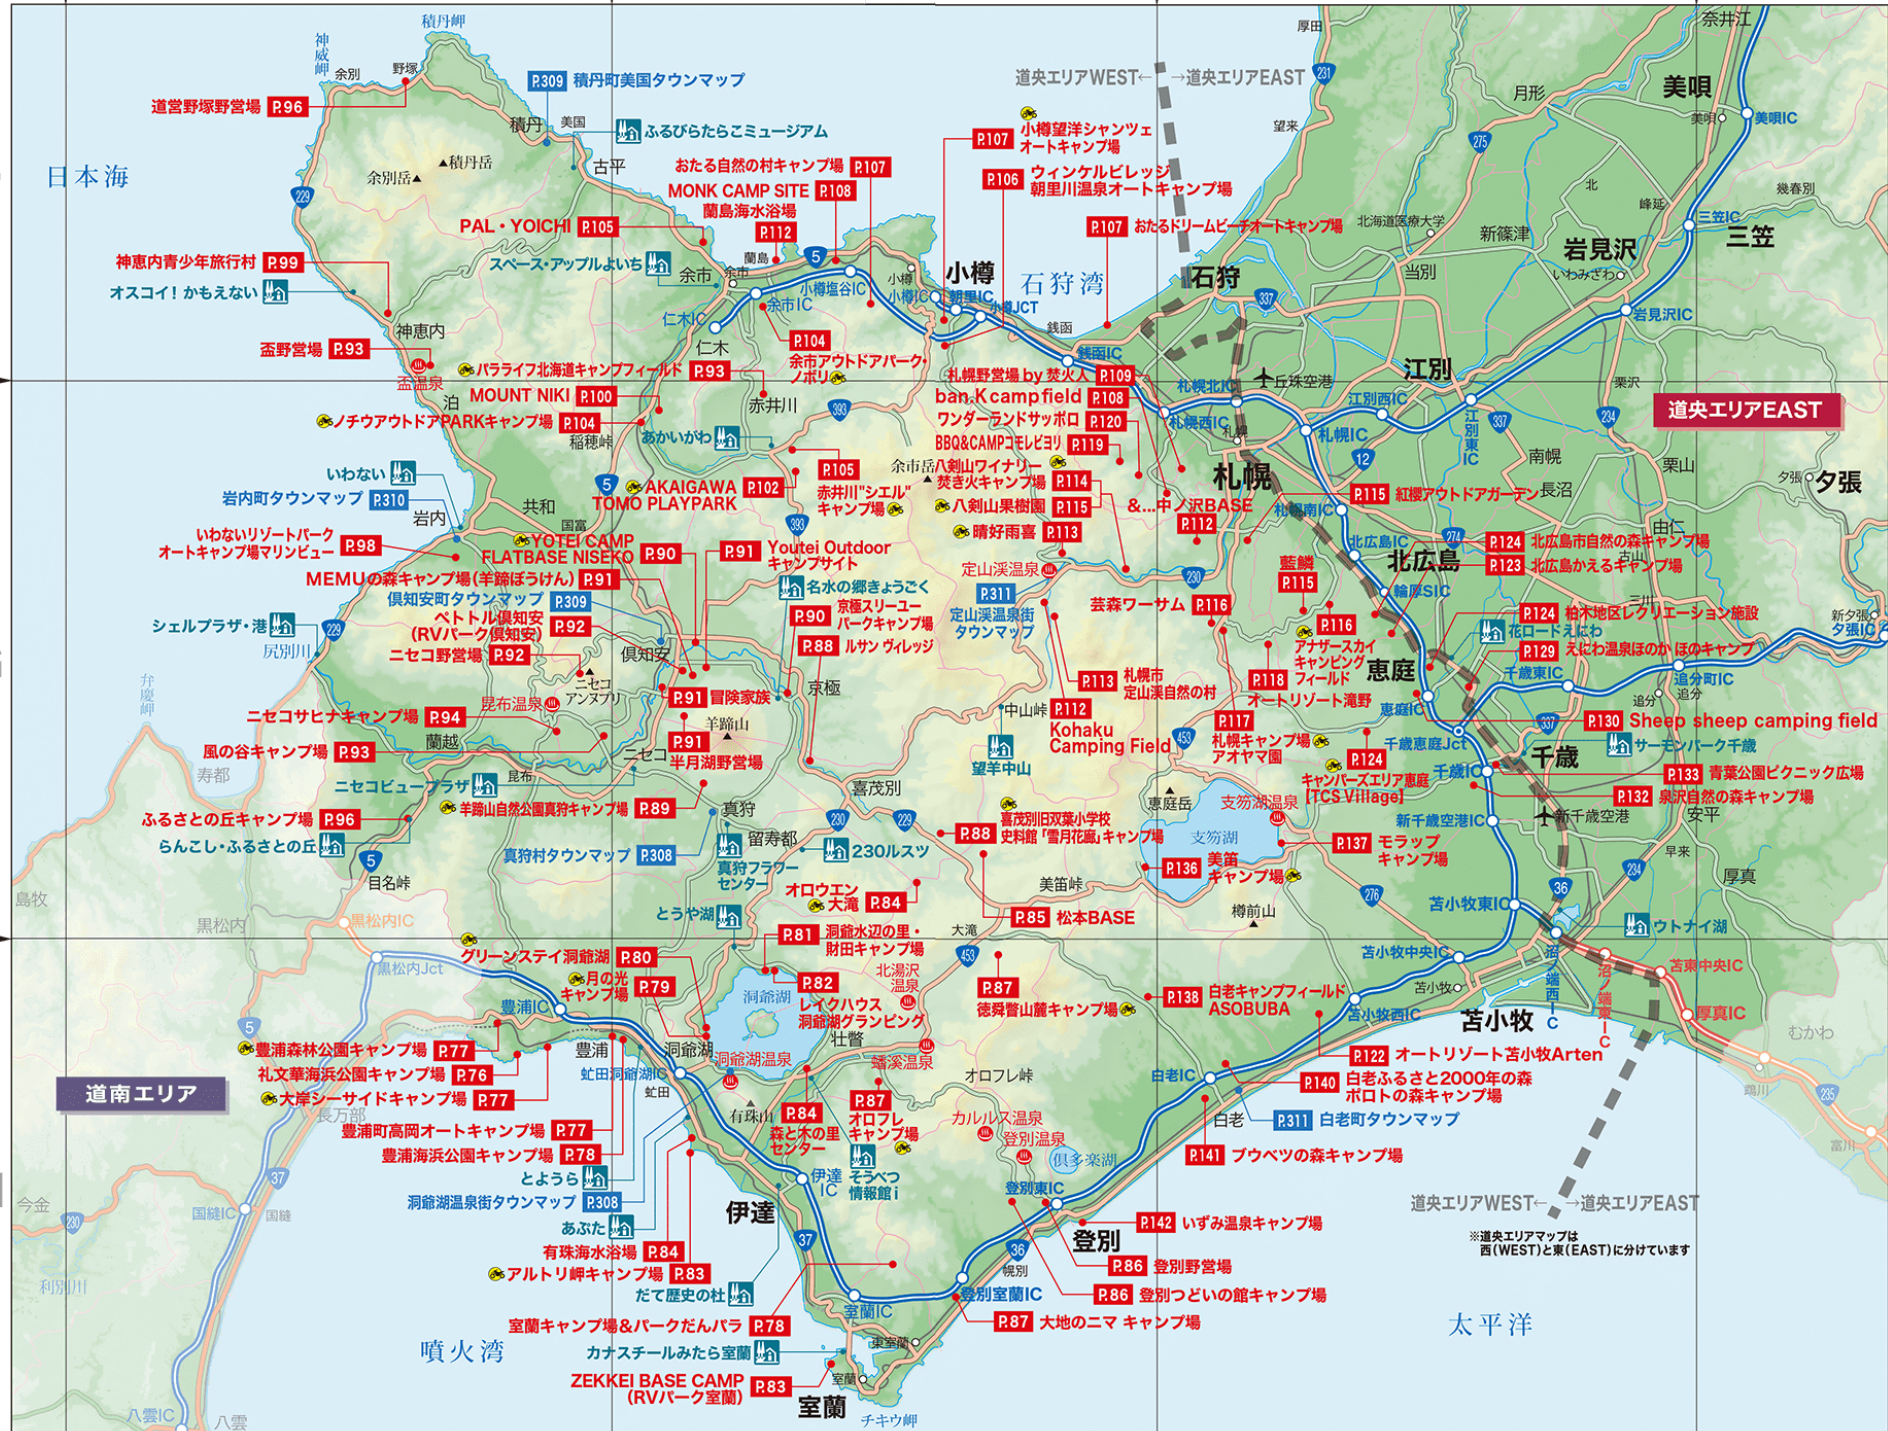

F

G

H

地図凡例

- 国道
- 道道
- 高速道路(有料)
- 高速道路(無料)
- 鉄道
- フリーサイトを対象に、バイクをデントに横付けして泊まれる施設に表記 (情報ページ内のオートバイマークと同じ意味合いです)

※道央エリアマップは西(WEST)と東(EAST)に分けています